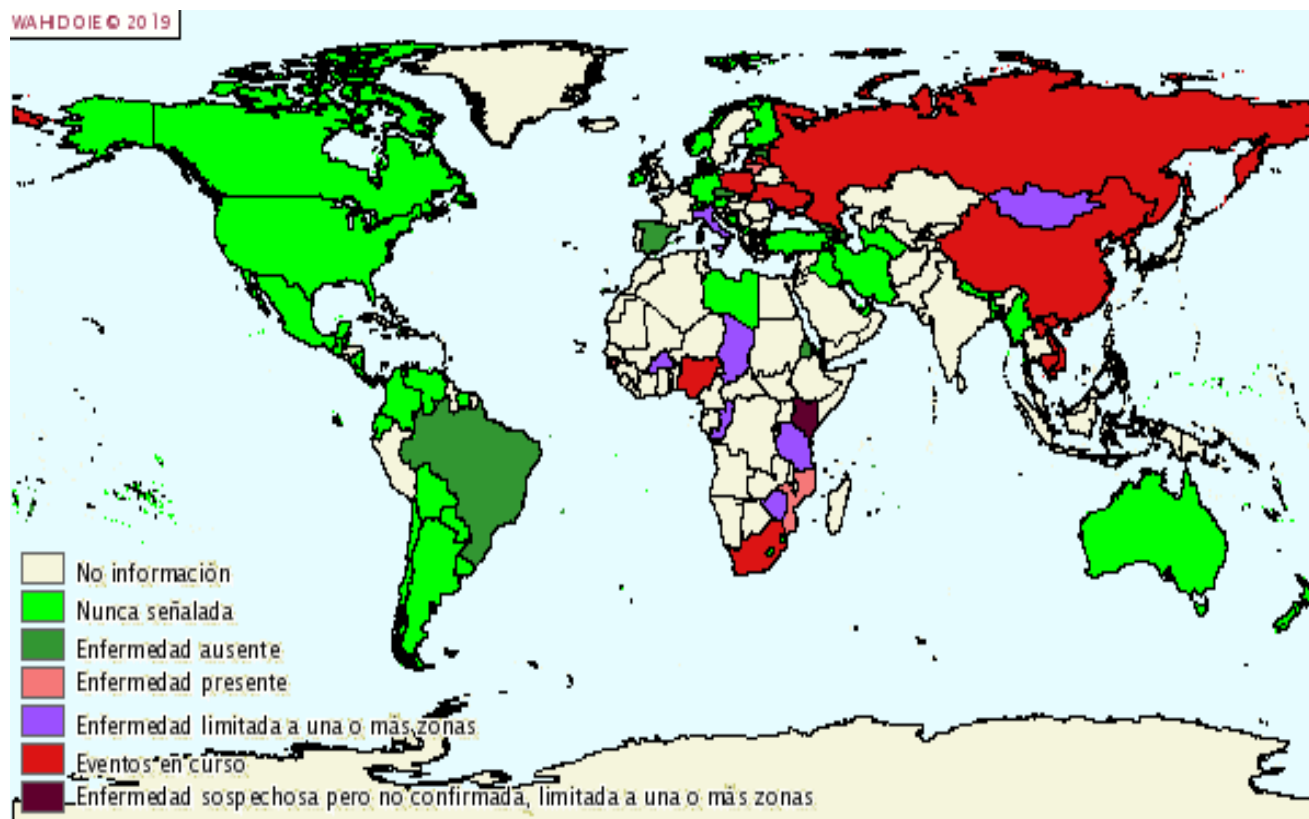

PESTE PORCINA AFRICANA ENERO-JUNIO

Ficha de información general

https://www.oie.int/wahis_2/public/wahid.php/Diseaseinformation/Diseasedistributionmap/index/newlang/es?disease_type_hidden=&disease_id_hidden=&selected_disease_name_hidden=&disease_type=0&disease_id_terrestrial=12&species_t=0&disease_id_aquatic=999&species_a=0&sta_method=semesterly&selected_start_year=2019&selected_report_period=1&selected_start_month=1&date_submit=OK

Asociación Mexicana de Veterinarios Especialistas en Cerdos A.C

PESTE PORCINA AFRICANA

JULIO-DICIEMBRE

https://www.oie.int/wahis_2/public/wahid.php/Diseaseinformation/Diseasedistributionmap/index/newlang/es?disease_type_hidden=&disease_id_hidden=&selected_disease_name_hidden=&disease_type=0&disease_id_terrestrial=12&species_t=0&disease_id_aquatic=-999&species_a=0&sta_method=semesterly&selected_start_year=2019&selected_report_period=2&selected_start_month=1&date_submit=OK