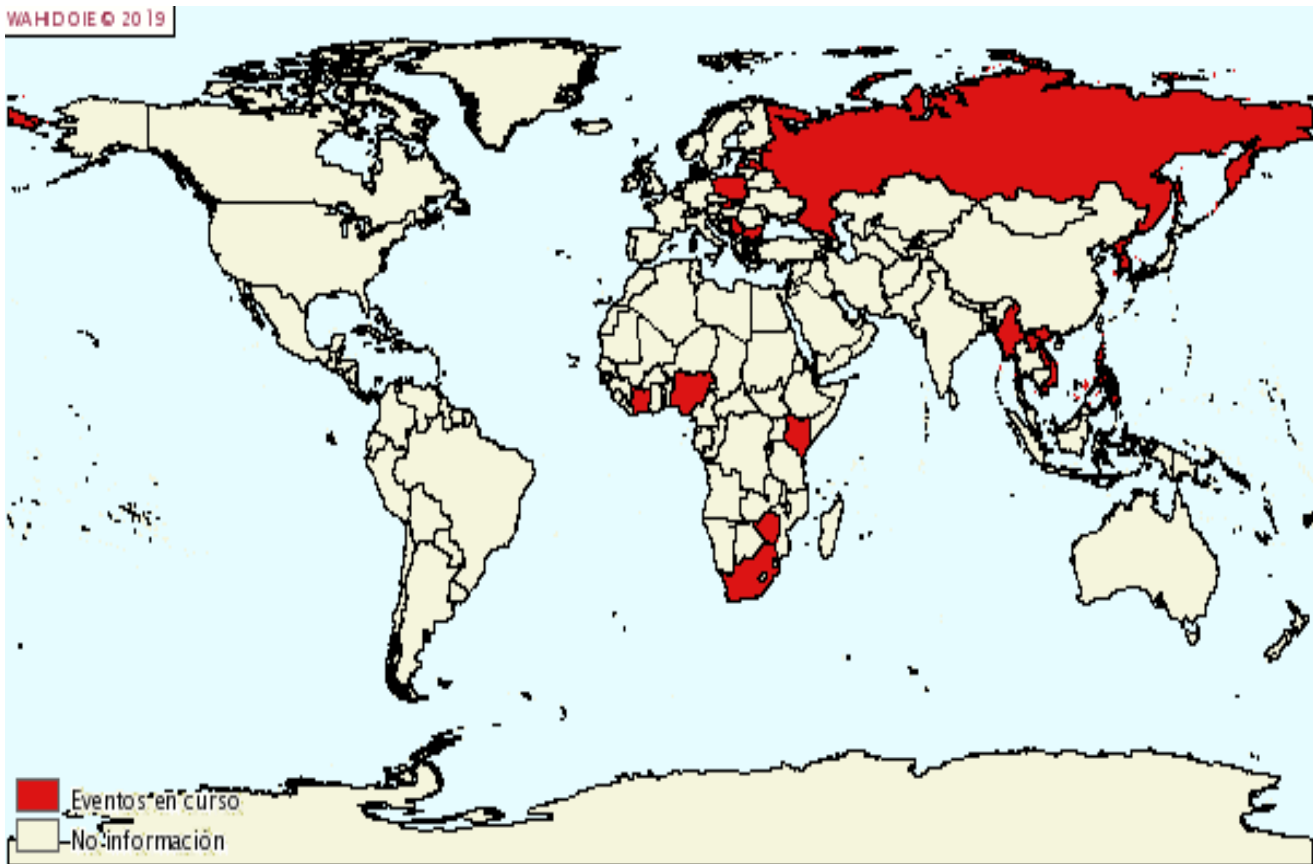

PESTE PORCINA AFRICANA ENERO-JUNIO

Ficha de información general

https://www.oie.int/wahis_2/public/wahid.php/Diseaseinformation/Diseasedistributionmap/index/newlang/es?disease_type_hidden=&disease_id_hidden=&selected_disease_name_hidden=&disease_type=0&disease_id_terrestrial=12&species_t=0&disease_id_aquatic=999&species_a=0&sta_method=semesterly&selected_start_year=2019&selected_report_period=1&selected_start_month=1&date_submit=OK

Asociación Mexicana de Veterinarios Especialistas en Cerdos A.C

PESTE PORCINA AFRICANA

JULIO-DICIEMBRE

https://www.oie.int/wahis_2/public/wahid.php/Diseaseinformation/Diseasedistributionmap/index/newlang/es?disease_type_hidden=&disease_id_hidden=&selected_disease_name_hidden=&disease_type=0&disease_id_terrestrial=12&species_t=0&disease_id_aquatic=-999&species_a=0&sta_method=semesterly&selected_start_year=2019&selected_report_period=2&selected_start_month=1&date_submit=OK